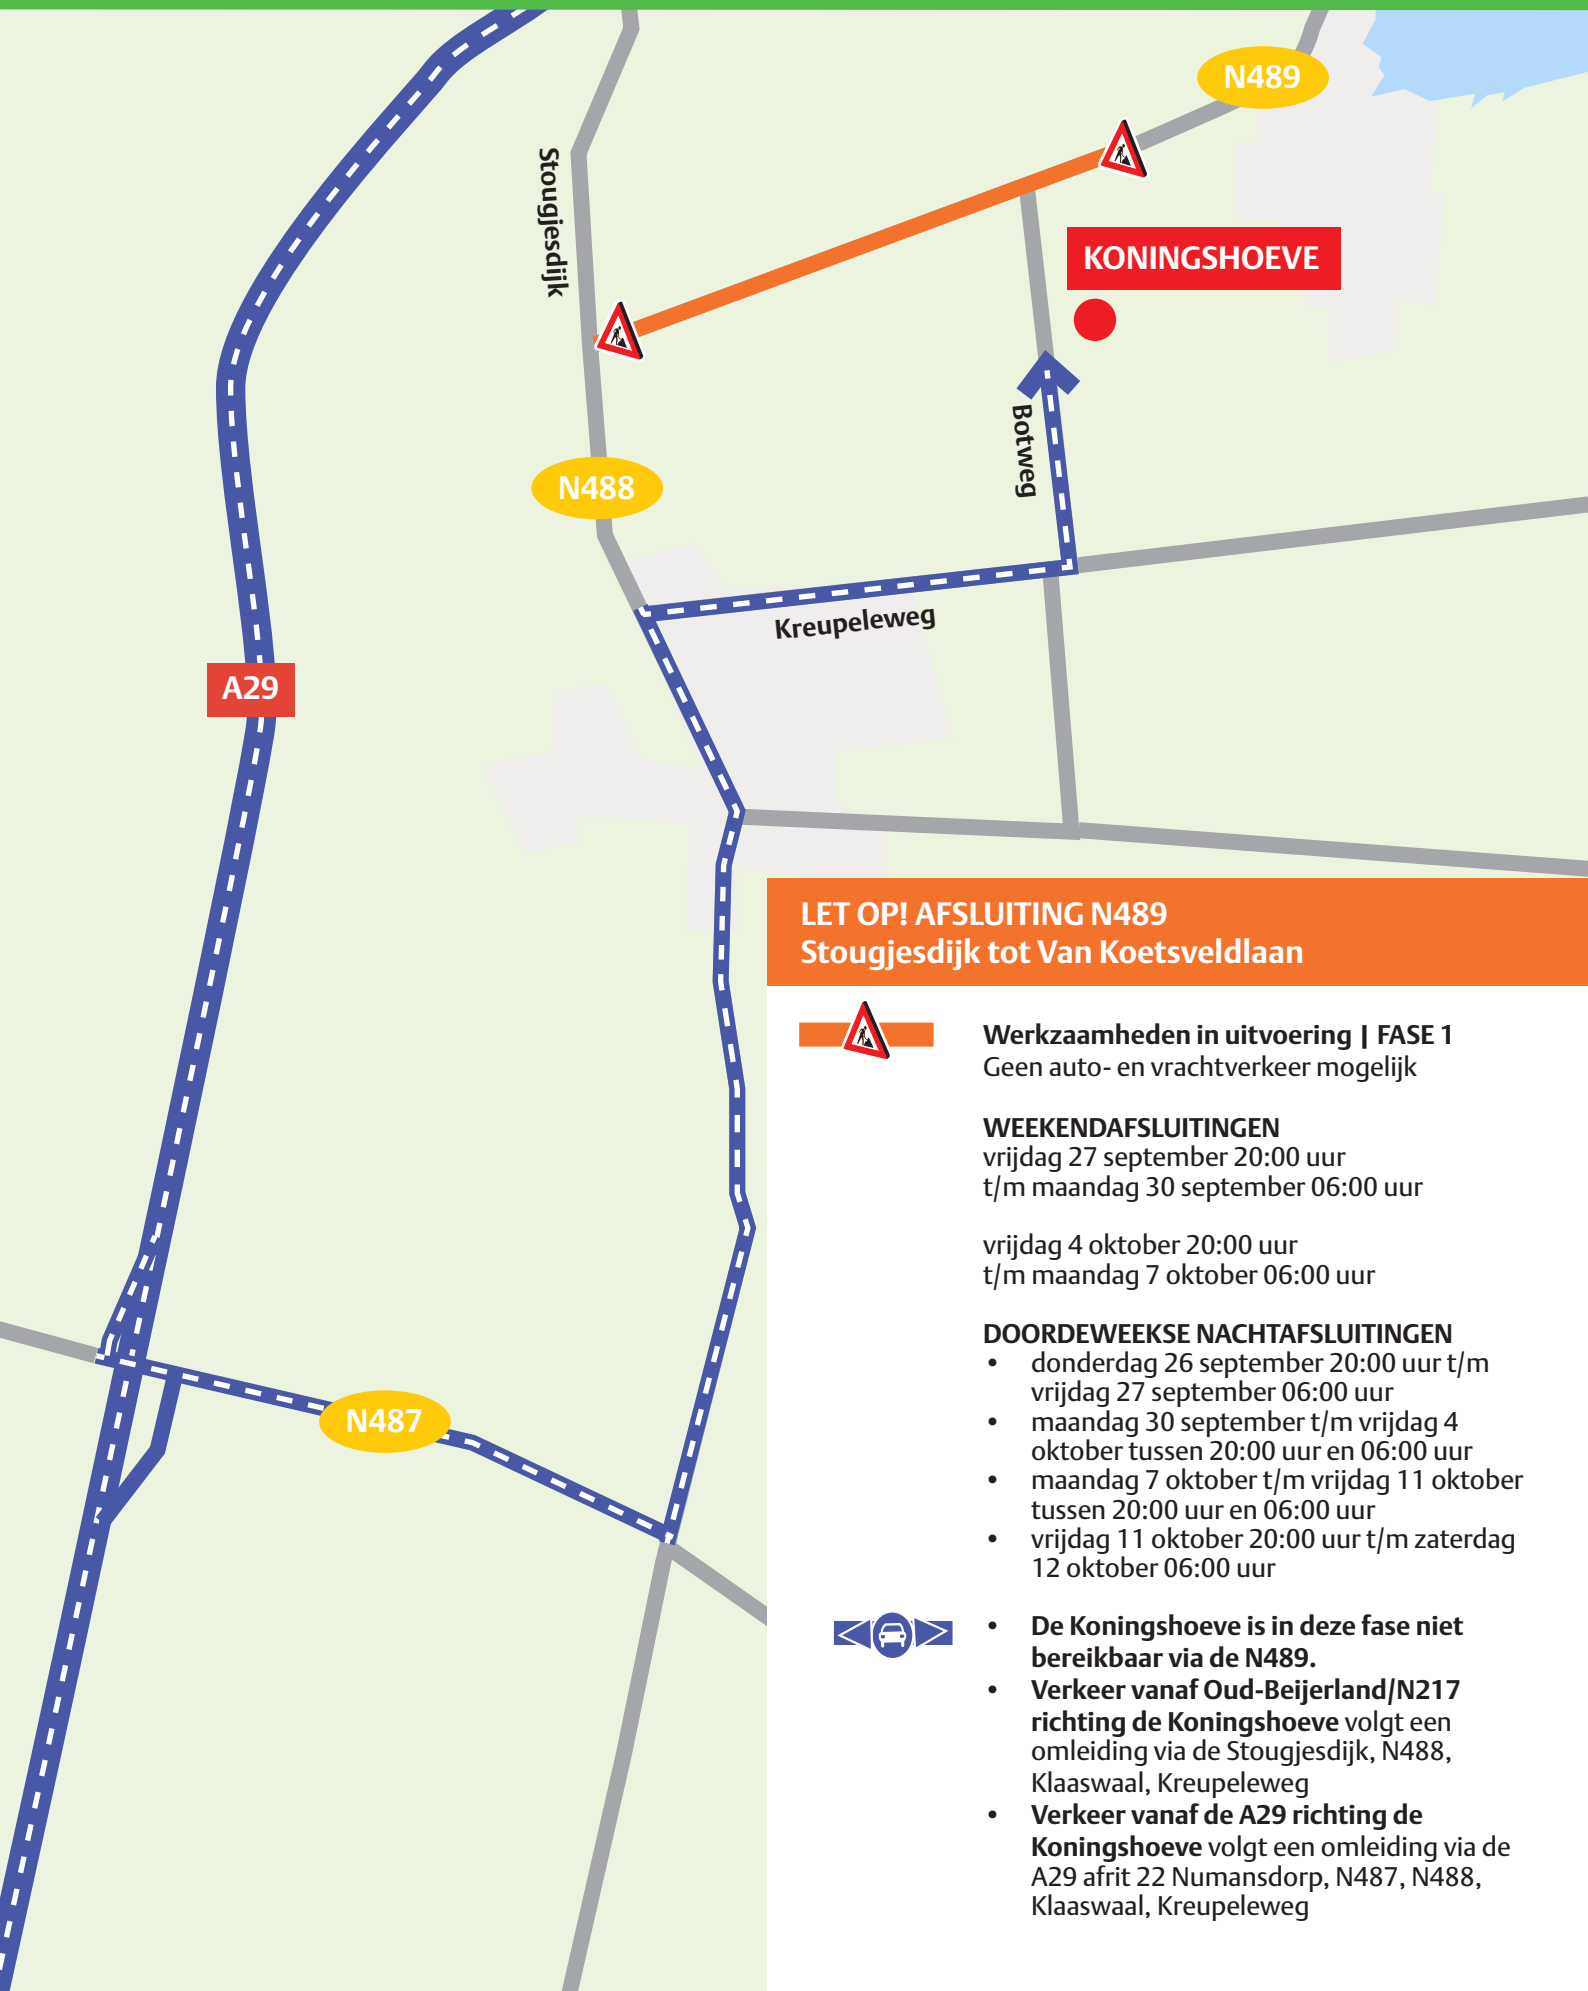

Groot onderhoud N489

Bereikbaarheid Koningshoeve | Fase 1
26 september t/m 12 oktober 2019

LET OP! AFSLUITING N489 Stougjesdijk tot Van Koetsveldlaan

Werkzaamheden in uitvoering | FASE 1
Geen auto- en vrachtverkeer mogelijk

WEEKENDAFSLUITINGEN

vrijdag 27 september 20:00 uur
t/m maandag 30 september 06:00 uur

vrijdag 4 oktober 20:00 uur
t/m maandag 7 oktober 06:00 uur

DOORDEWEEKSE NACHTAFSLUITINGEN

- donderdag 26 september 20:00 uur t/m vrijdag 27 september 06:00 uur
- maandag 30 september t/m vrijdag 4 oktober tussen 20:00 uur en 06:00 uur
- maandag 7 oktober t/m vrijdag 11 oktober tussen 20:00 uur en 06:00 uur
- vrijdag 11 oktober 20:00 uur t/m zaterdag 12 oktober 06:00 uur

- De Koningshoeve is in deze fase niet bereikbaar via de N489.
- Verkeer vanaf Oud-Beijerland/N217 richting de Koningshoeve volgt een omleiding via de Stougjesdijk, N488, Klaaswaal, Kreupeleweg
- Verkeer vanaf de A29 richting de Koningshoeve volgt een omleiding via de A29 afrit 22 Numansdorp, N487, N488, Klaaswaal, Kreupeleweg